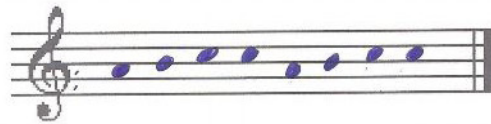

Titulo: **Donde vas Alfonso XII**

Autor: Cancionero infantil

Tonalidad: Lam

Acordes: (3)  
Lam. Rem. Mi

Cifrado numérico:  
3° 2 2ª 0 1 1 3° 2 2° 0 1 1

Notas:  
la si do do la si do do

**Lam**

¿DONDE VAS ALFONSO XII?